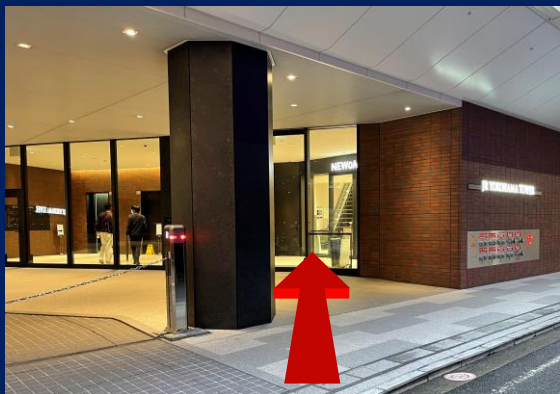

# NEWoMan横浜駐車場からのアクセスルート

① 駐車場からエレベーターで3階（横浜駅方面連絡デッキ）まで移動してください。エレベータを出て左手に向かい、突き当りをさらに左に曲がってください。

② 突き当たり右手の通路を直進してください。

③ 通路を抜けてさらに直進すると右手にエスカレーターがあるので、下ります。

④ エスカレーターを降りましたら、すぐ左に曲がります。

⑤ 横浜駅の入り口を左手に見ながら道なりに直進してください。

⑥ 直進すると正面左手にJR横浜タワーの入り口が見えます。

# NEWoMan入口からのアクセスルート

① 柱の奥の入口から入ってください。

② 入ってすぐ**左手**の自動ドアに入ります。

③ オフィス階専用エレベーターで**12階まで**上がってください。

④ エレベーター出て**左手**に進み突き当たり**左手**に曲がってください。

⑤ 奥の高層階エレベーターにて25階へ上がってください。

⑥ こちらが受付になります。