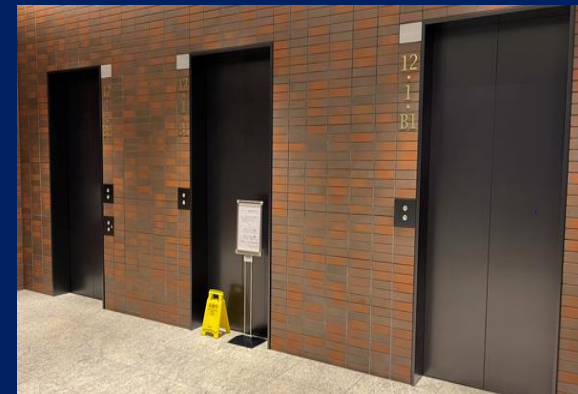

⑥ 直進すると正面左手にJR横浜タワーの入り口が見えます。

# NEWoMan入口からのアクセスルート

① 柱の奥の入口から入ってください。

② 入ってすぐ**左手**の自動ドアに入ります。

③ オフィス階専用エレベーターで**12階まで**上がってください。

④ エレベーター出て**左手**に進み突き当たり**左手**に曲がってください。

⑤ 奥の高層階エレベーターにて25階へ上がってください。

⑥ こちらが受付になります。