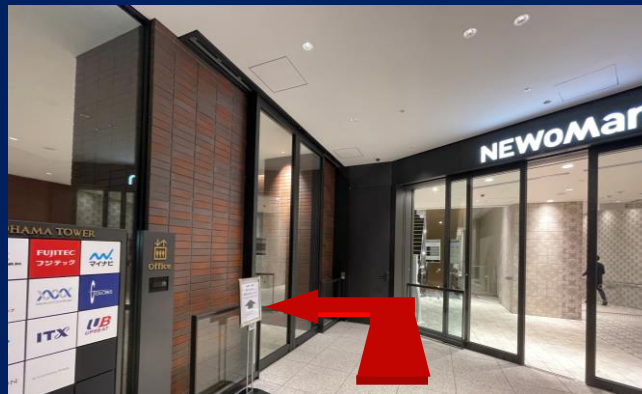

# NEWoMan横浜駐車場からのアクセスルート

① 駐車場からエレベーターで3階（横浜駅方面連絡デッキ）まで移動してください。エレベータを出て左手に向かい、突き当りをさらに左に曲がってください。

② 突き当たり右手の通路を直進してください。

③ 通路を抜けてさらに直進すると右手にエスカレーターがあるので、下ります。

④ エスカレーターを降りましたら、すぐ左に曲がります。

⑤ 横浜駅の入り口を左手に見ながら道なりに直進してください。

⑥ 直進すると正面左手にJR横浜タワーの入り口が見えます。

# NEWoMan入口からのアクセスルート

① 柱の奥の入口から入ってください。

② 入ってすぐ**左手**の自動ドアに入ります。

③ オフィス階専用エレベーターで**12階まで**上がってください。

④ エレベーター出て**左手**に進み突き当たり**左手**に曲がってください。

⑤ 奥の高層階エレベーターにて25階へ上がってください。

⑥ こちらが受付になります。