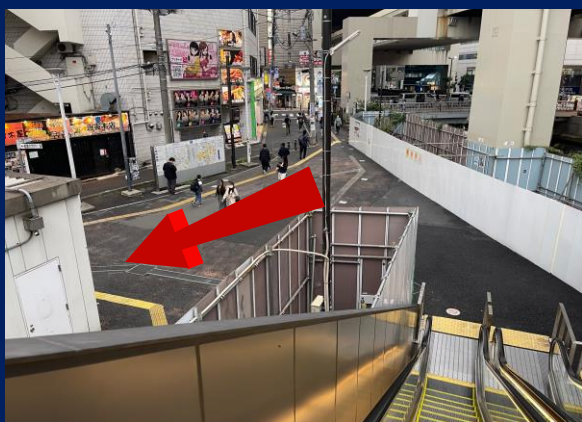

# NEWoMan横浜駐車場からのアクセスルート

① 駐車場からエレベーターで3階（横浜駅方面連絡デッキ）まで移動してください。エレベータを出て左手に向かい、突き当りをさらに左に曲がってください。

② 突き当たり右手の通路を直進してください。

③ 通路を抜けてさらに直進すると右手にエスカレーターがあるので、下ります。

④ エスカレーターを降りましたら、すぐ左に曲がります。

⑤ 横浜駅の入り口を左手に見ながら道なりに直進してください。

⑥ 直進すると正面左手にJR横浜タワーの入り口が見えます。

# NEWoMan入口からのアクセスルート

① 柱の奥の入口から入ってください。

② 入ってすぐ**左手**の自動ドアに入ります。

③ オフィス階専用エレベーターで**12階まで**上がってください。

④ エレベーター出て**左手**に進み突き当たり**左手**に曲がってください。

⑤ 奥の高層階エレベーターにて25階へ上がってください。

⑥ こちらが受付になります。