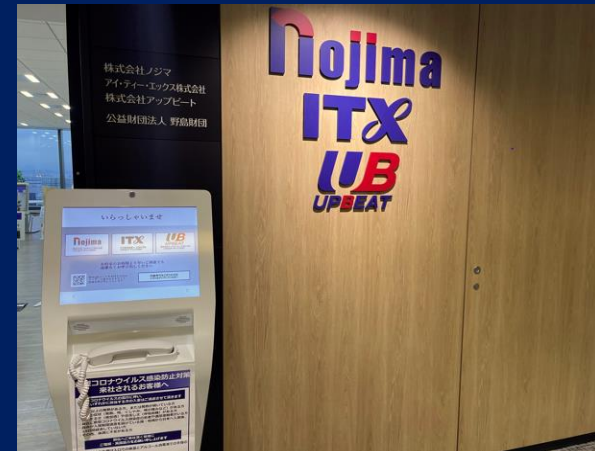

⑥ こちらが受付になります。