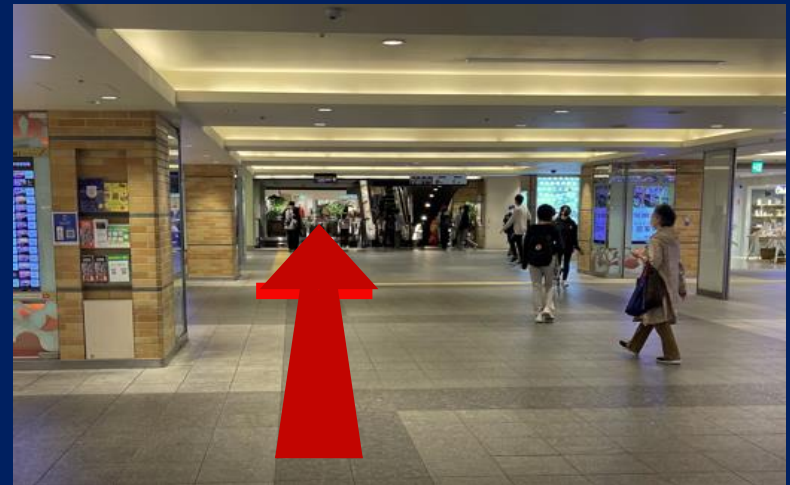

相鉄線 横浜駅からのアクセスルート

①2階改札口から直進してください。

②左手に下へ降りる
JOINUSの階段があります。

③降りていただき、右手に進んでください。

④直進すると、NEWoMan入口があります。

NEWoMan入口からのアクセスルート

① 正面入口から入って突き当りまで直進してください。

② 突き当たるとオフィスエレベーター入口が右側に見えてきます。