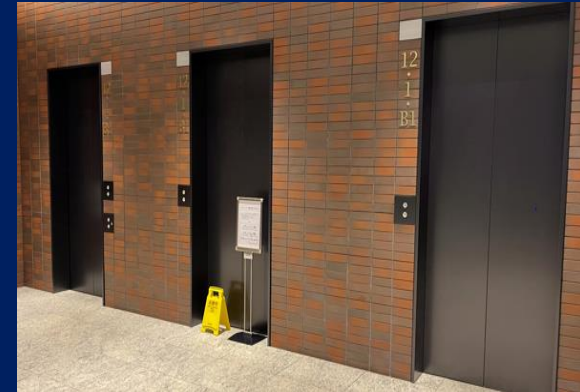

相鉄線 横浜駅からのアクセスルート

①2階改札口から直進してください。

②左手に下へ降りる
JOINUSの階段があります。

③降りていただき、右手に進んでください。

④直進すると、NEWoMan入口があります。

NEWoMan入口からのアクセスルート

① 正面入口から入って突き当りまで直進してください。

② 突き当たるとオフィスエレベーター入口が右側に見えてきます。

③ オフィス階専用エレベーターで12階まで上がってください。

④ エレベーター出て左手に進み突き当り左手に曲ってください。

⑤ 奥の高層階エレベーターにて25階へ上がってください。

⑥ こちらが受付になります。