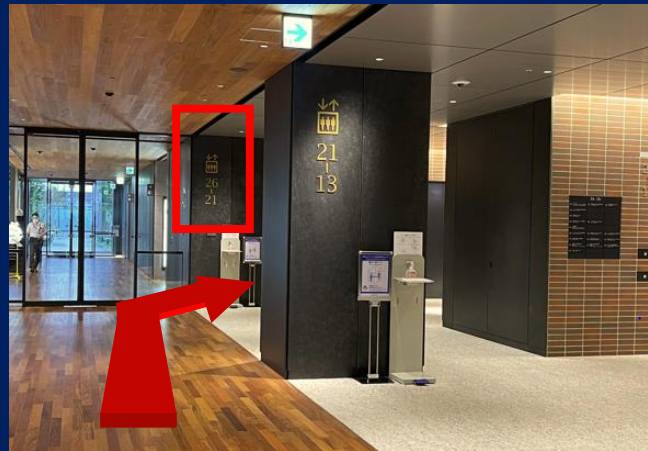

相鉄線 横浜駅からのアクセスルート

①2階改札口から直進してください。

②左手に下へ降りる
JOINUSの階段があります。

③降りていただき、右手に進んでください。

④直進すると、NEWoMan入口があります。

NEWoMan入口からのアクセスルート

① 正面入口から入って突き当りまで直進してください。

② 突き当たるとオフィスエレベーター入口が右側に見えてきます。

③ オフィス階専用エレベーターで12階まで上がってください。

④ エレベーター出て左手に進み突き当り左手に曲ってください。

⑤ 奥の高層階エレベーターにて25階へ上がってください。

⑥ こちらが受付になります。